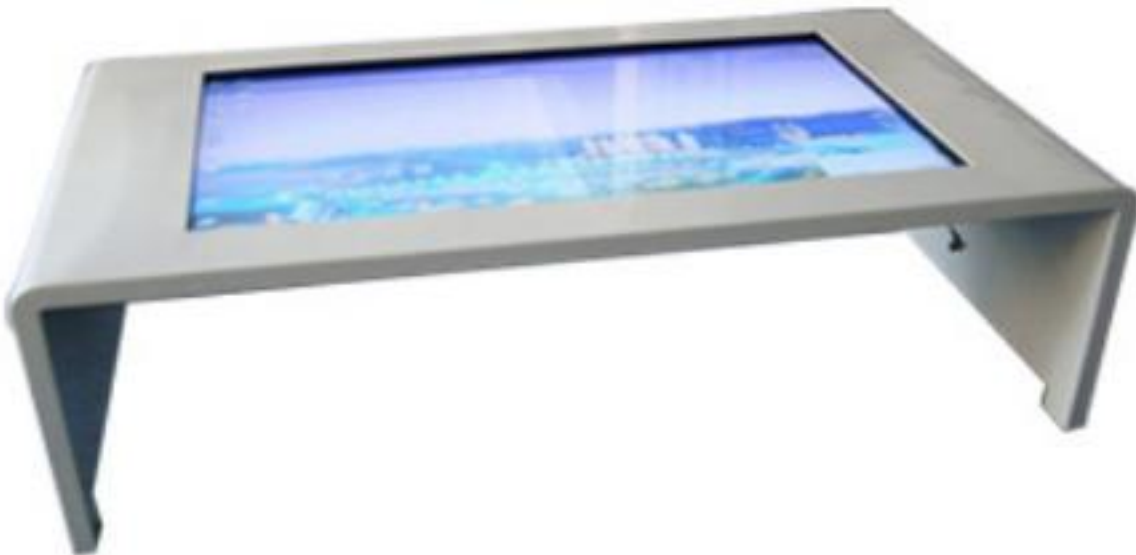

触摸查询一体机

型号：FPM-D6000WH 系列

产品概述：

触摸查询一体机是将 LED 液晶屏，触摸屏，电脑主机，音响，电子白板技术集成在金属外壳机柜里面的触摸屏一体机，直连接网络即可以上网,可以不用鼠标、键盘。

结合多媒体制作工具，将文字，图像，动画、高清晰视频，音频，电子文件，Internet 信息等多媒体资料生动的展现给公众，画面靓丽、清晰，触摸功能灵敏。

电子触摸查询一体机显示屏均采用超薄液晶面板，图像处理技术，多点触摸屏，使用时更敏捷流畅，体现了人机交互的视觉、感觉魅力。

应用环境：

产品广范应用于互动教学课件、读报软件、访客软件、税务查询系统、酒店服务查询系统、楼宇监控系统、交通查询系统、医务公开查询系统、 产权交易分析系统、银行业务查询系统、旅游景点导览查询系统、商场展位导览查询系统、电信业务公开、展览展会触摸导览、部门政务公开系统、公共场所查询导航系统、娱乐休闲场所查询导览、企业会议或接待大厅等众多公共场合。

技术优势：

- 流线型、简洁的外观设计
- 经久耐用高可靠性的整机设计，使用超过 50,000 小时

- 按客户要求外观和功能的定制
- 待机和休眠模式的节能设计，符合节能标准
- 长时间连续稳定运行保证 (24 小时连续运行)
- 搭载无线设备后可以远程无线管理
- 根据用户自定义设置，自动执行查询任务
- 出厂时的色温调整，使画面更清晰、靓丽

产品规格	FPM-D6000WH 系列参数	
液晶屏	液晶屏	LED 液晶显示屏
	屏幕尺寸	选配：32"、43"、49"、55"、65"
	屏幕比例	16:9
	显示面积	1209.6mm×680.4 mm(H×V) (以 55 寸为例)
	分辨率	1920*1080 或 3840*2160 (以 55 寸为例)
	亮度 (典型值)	250cd/m ² 或 450cd/m ²
	对比度 (典型值)	≥1400:1
	可视角	178°(水平) /178°(垂直)
	响应时间	5ms
触摸屏	触摸屏类型	多点红外线触摸屏 (免维护、防爆、防尘、防水)
	分辨率	4096X4096
	触摸屏厚度	4.3mm
	定位精度	±2mm、不会产生漂移
	透光率	98%以上
	书写方式	手指或其他不透明物体、任意不透明直径大于 2mm 的物体
	通信方式	USB
	单点触摸次数	2 亿次以上
	表面硬度	红外触摸屏，莫氏 7 级，5mm 钢化玻璃防护，能防止刀具或尖锐金属物划伤
	防爆性能	大于 25 焦耳达到 ATM 户外应用防爆标准
	防静电等级	Leve (依据 EN61000-4-2)，空气放电+15KV，接触放电+8KV
	响应时间	小于 5 毫秒
	工作温度	-20℃~50℃
	储藏温度	-40℃~70℃
湿度	10%~90%相对湿度，无凝结	
控制系统	主机配置 P1	工控主板/双核 1.8Hz 处理器/4.0G 内存/1.0T 硬盘/声、显、网卡集成
	主机配置 P2	工控主板/I3 处理器/4.0G 内存/1.0T 硬盘/声、显、网卡集成
	主机配置 P3	工控主板 I5/I7 处理器 (选配) /8.0G 内存/1.0TG 硬盘/声、显、网卡集成
	主机配置 P4	可选配品牌机
	电脑接口	4*USB/1*HDMI/1*VGA/1*RJ232/1*音频
	系统	Android、Windows10、Windows7、Windows2000/Vista/CE、Linux 等
	电源功耗	低于 100W
	材质	全冷轧钢数控机床制造，防火、防震、防潮、防锈、防磁、防静电处理
	表面处理	进口汽车烤漆或喷塑
	颜色	标准色 (银、灰)、可定制颜色

终端机柜	钣金厚度	≥1.5mm
	内置扬声器	内置高保真防磁立体声扬声器、频响：100Hz-20KHz
	线缆进出	线缆进出在机柜低、后部，电源接口、RJ45 接口，RJ11 标准接口、USB 接口*2 个
	机柜尺寸	1097.68mm（高）x1284.9mm（宽）x482.8mm（深）以 55 寸为例
电源特性	电源系统	高压屏蔽保护功能、强电绝缘进线装置、强弱电分流走线、后进线板
	待机功率	<5W
	开关电源	AC100-240V~ (+/-10%), 50/60Hz
整机参数	开关	主机单独控制开关和运行状态指示灯
	输入电压	交流电:110~240 伏 60/50 赫兹
	整机功率	正常<400 瓦
	安装方式	落地式