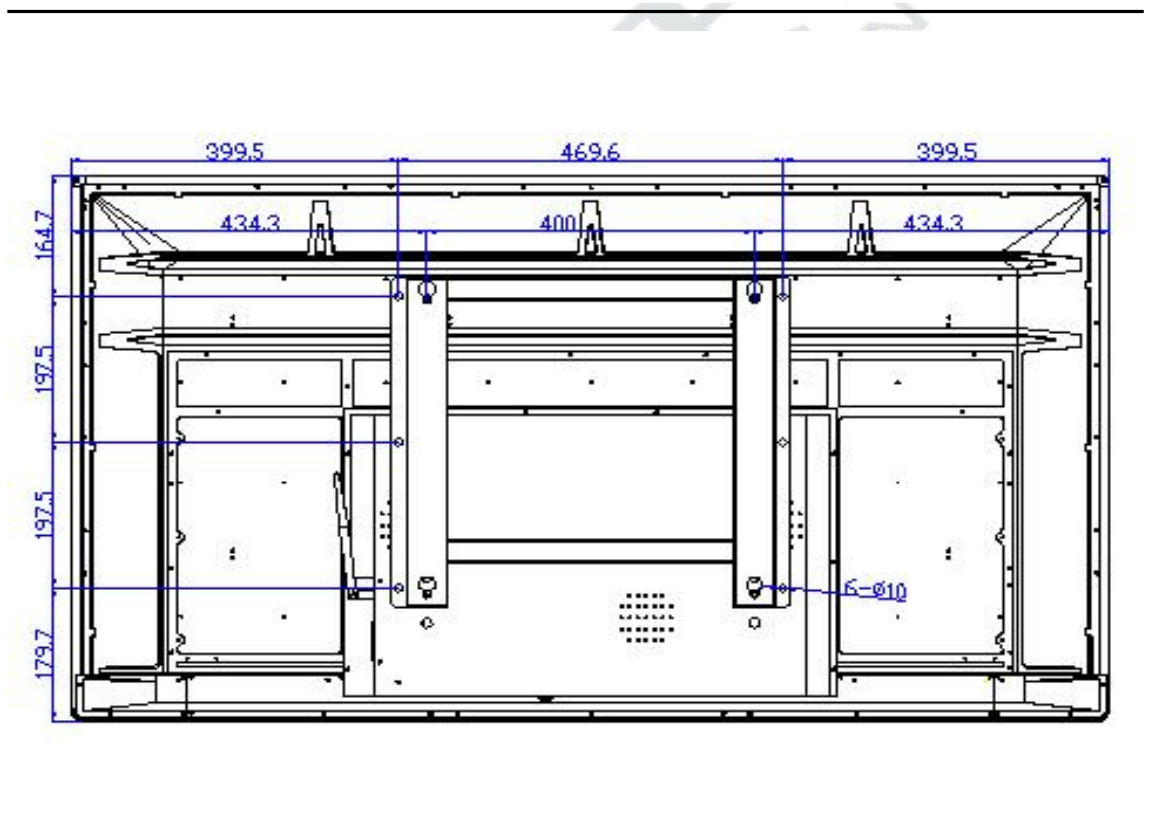

安卓电容触控一体机尺寸图（以 55 寸为例）

产品照片