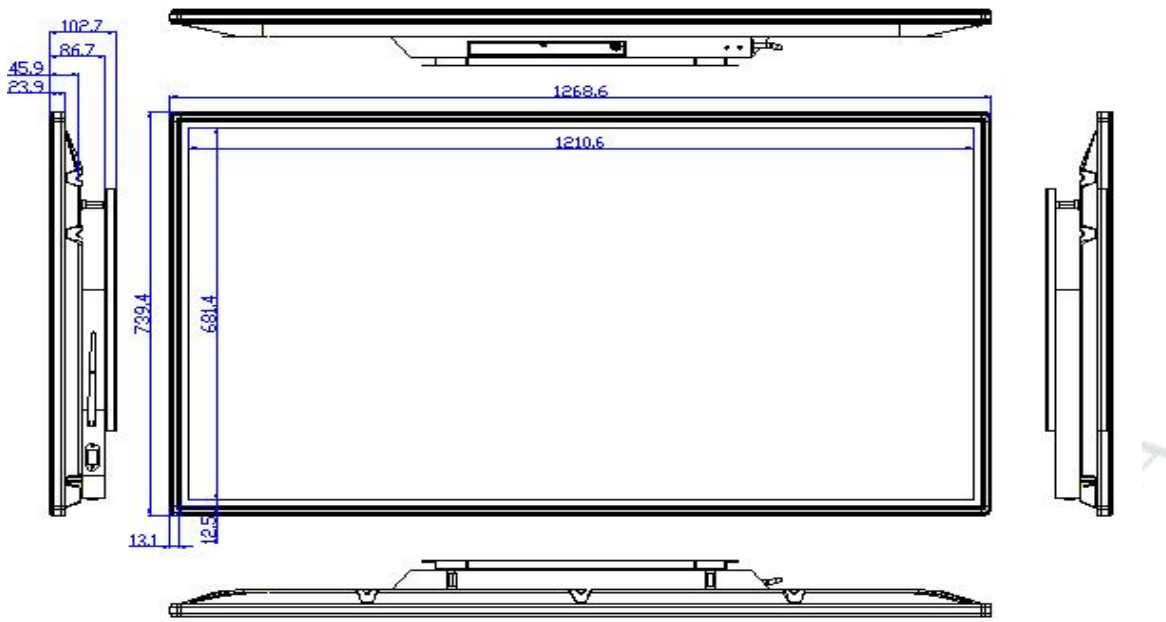

安卓电容触控一体机尺寸图（以 55 寸为例）

产品照片